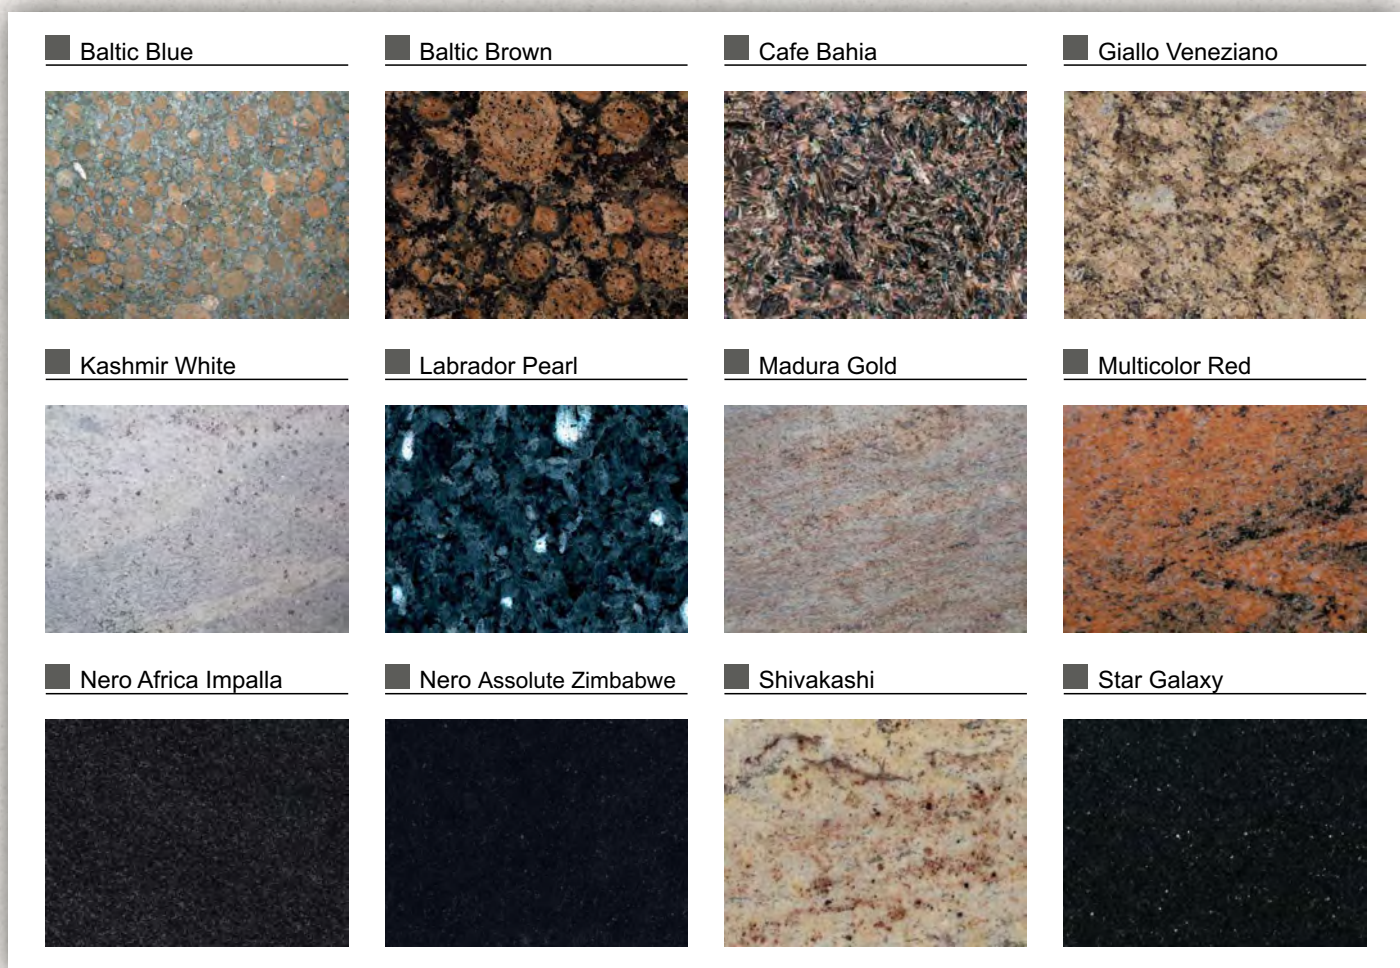

Přírodní žula vyhoví technicky rovněž, dodává přitom uživateli pocit autentického přírodního materiálu. Nakupujeme ji od českých profesionálních dovozců.

Na obkladové prvky kromě konglomerovaného kamene a žuly používáme také nejbělejší řecký Thassos mramor nakupovaný od řecké firmy Athenian Marble.

Konglomerovaný kámen technistone®

*Kromě této základní nabídky lze dodat jakoukoliv barvu z aktuálního sortimentu společnosti Technistone.
Viz také www.mosaictech.cz*

Konglomerovaný kámen silestone®

Kromě této základní nabídky lze dodat jakoukoliv barvu z aktuálního sortimentu společnosti Cosentino (silestone®). Viz také www.mosaictech.cz

Přírodní žula

Kromě této základní nabídky lze dodat jakoukoliv barvu z aktuálního dovozního sortimentu českých společností Severe a Stone Connection.

Sortiment vzhledových hran

Malé formáty

Dalším důležitým výrobním oborem firmy MosaicTech jsou malé formáty, tj. mozaiky, bordury a jiné vzhledové dekory pro obklady stěn. Jsou vyráběny především z konglomerovaného kamene technistone® z důvodu vysoké odolnosti a snadné údržby.