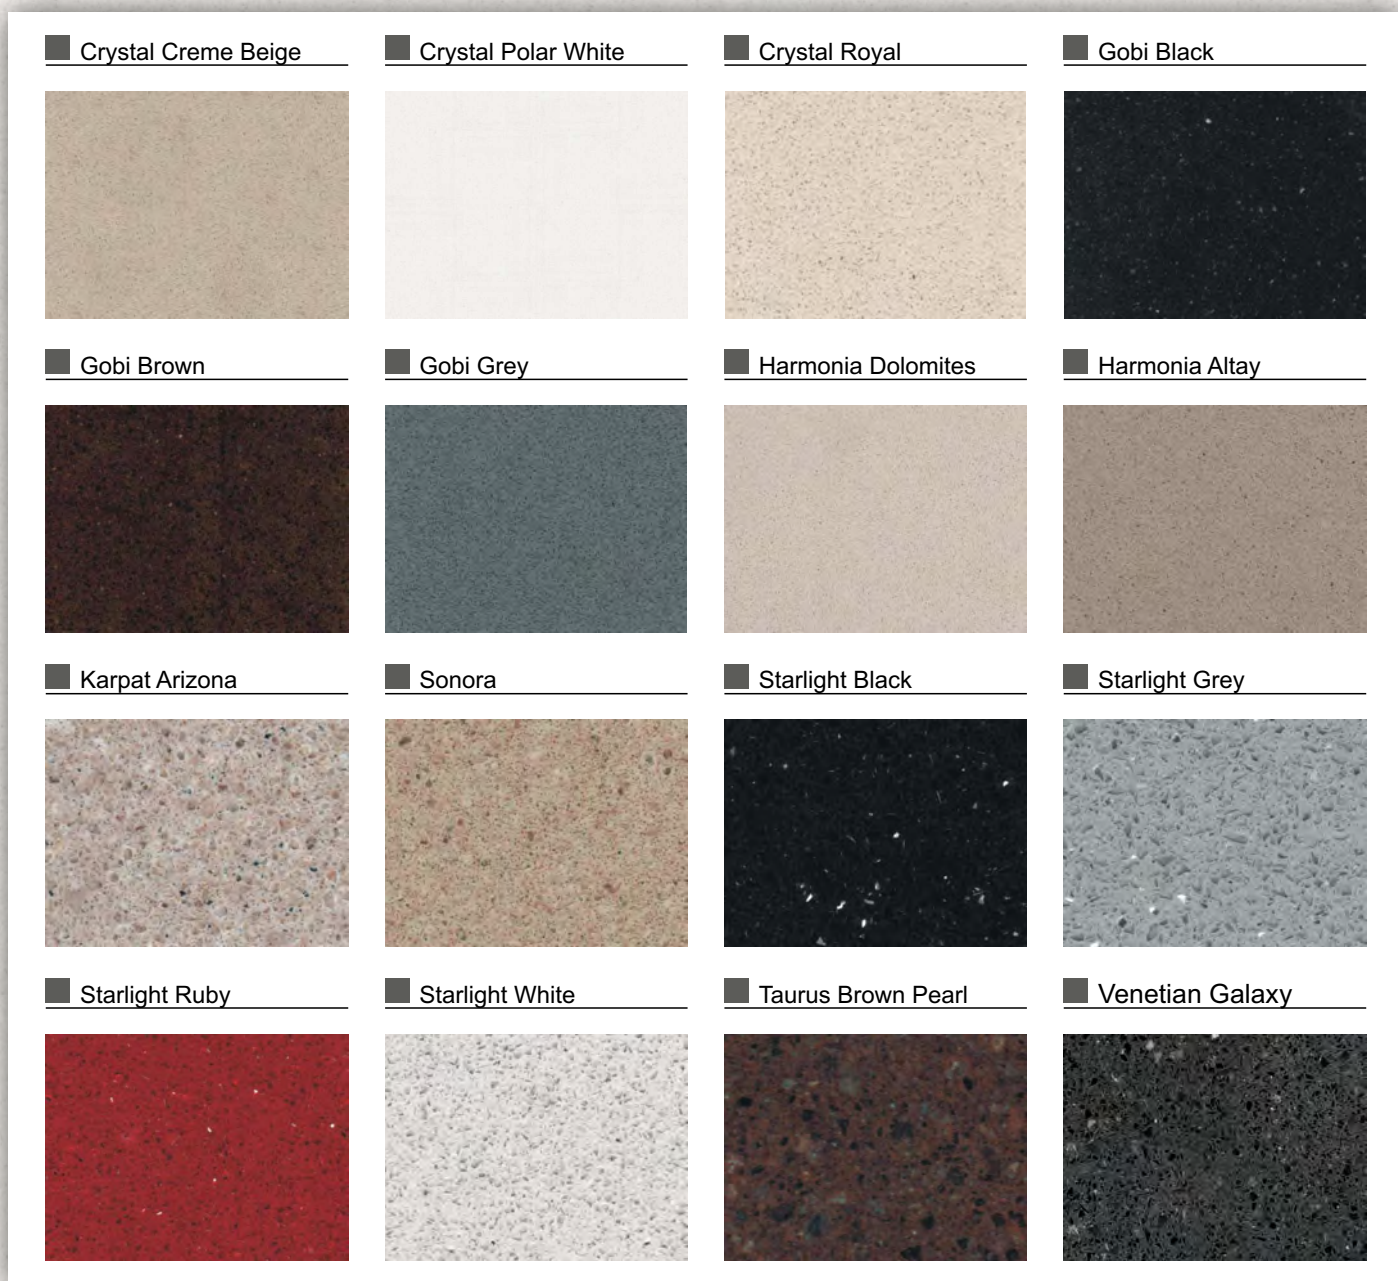

Konglomerovaný kámen technistone®

*Kromě této základní nabídky lze dodat jakoukoliv barvu z aktuálního sortimentu společnosti Technistone.
Viz také www.mosaictech.cz*