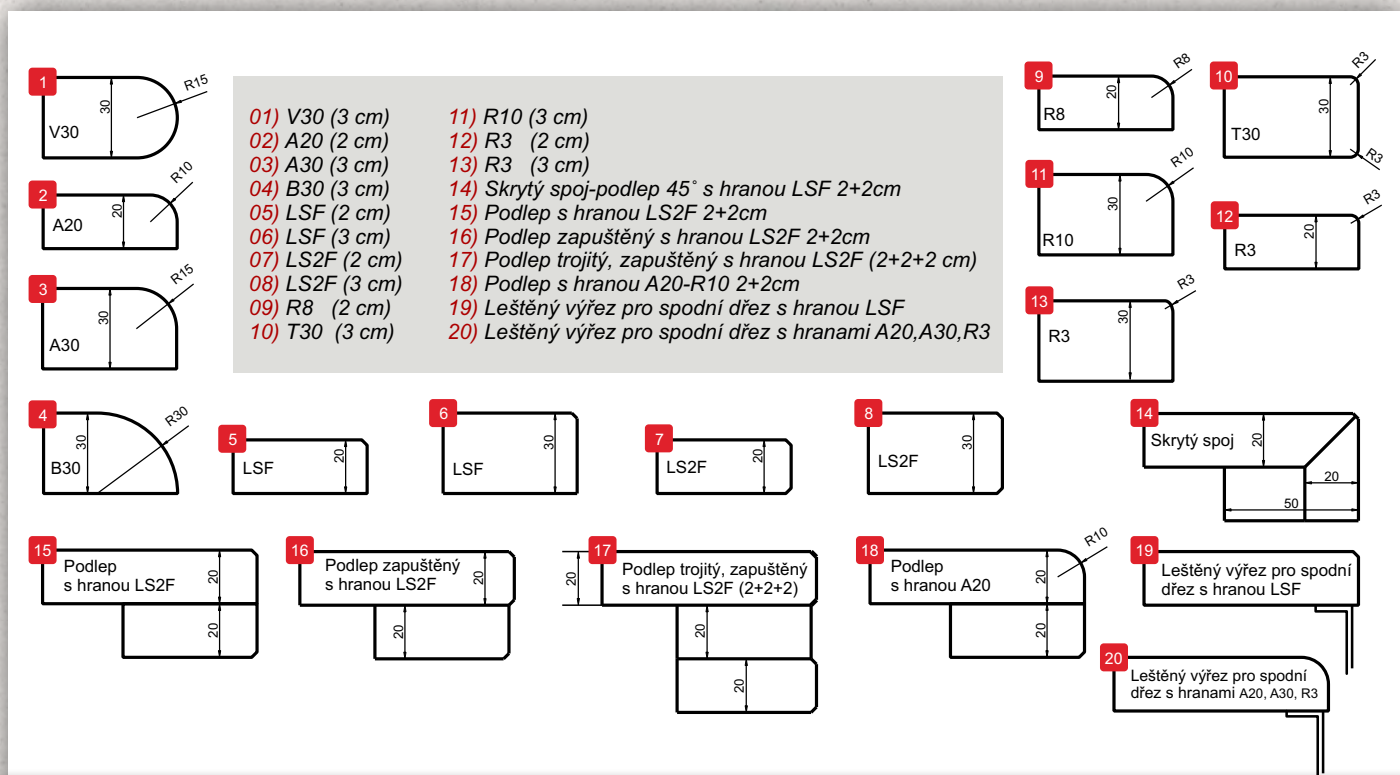

Sortiment vzhledových hran